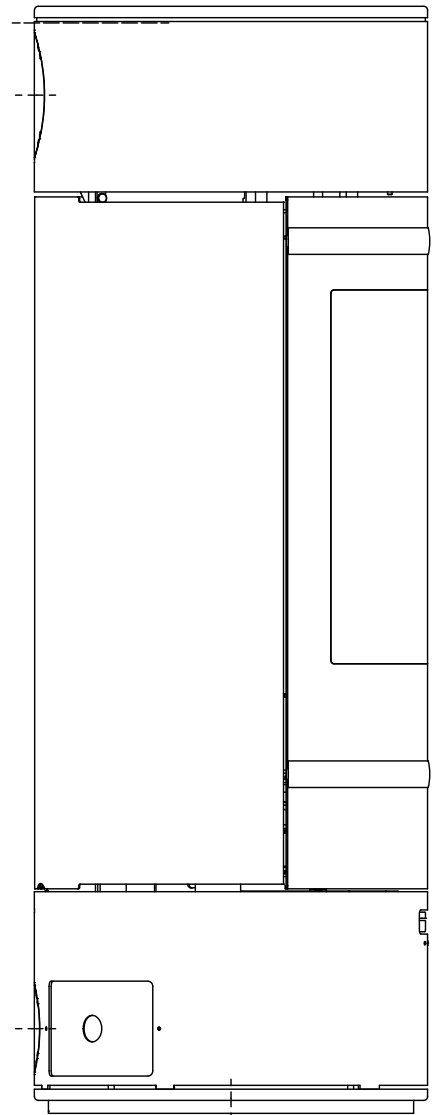

Scan 85

1464

1442*

1347

112

520

260

260

*) Mål til topafgang
Anlegefläche Obenabgang
Height to the beginning of the flue pipe at top outlet
Hauteur jusqu'au début du tuyau lors d'une sortie dessus